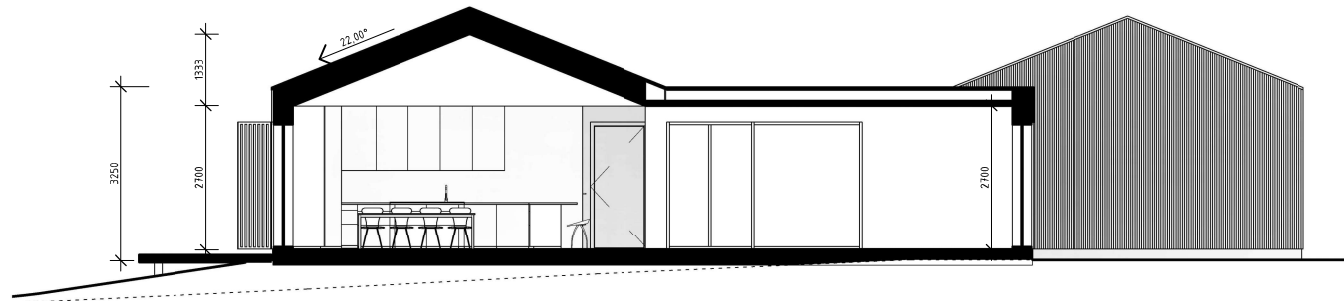

SEKTION A

1 : 100