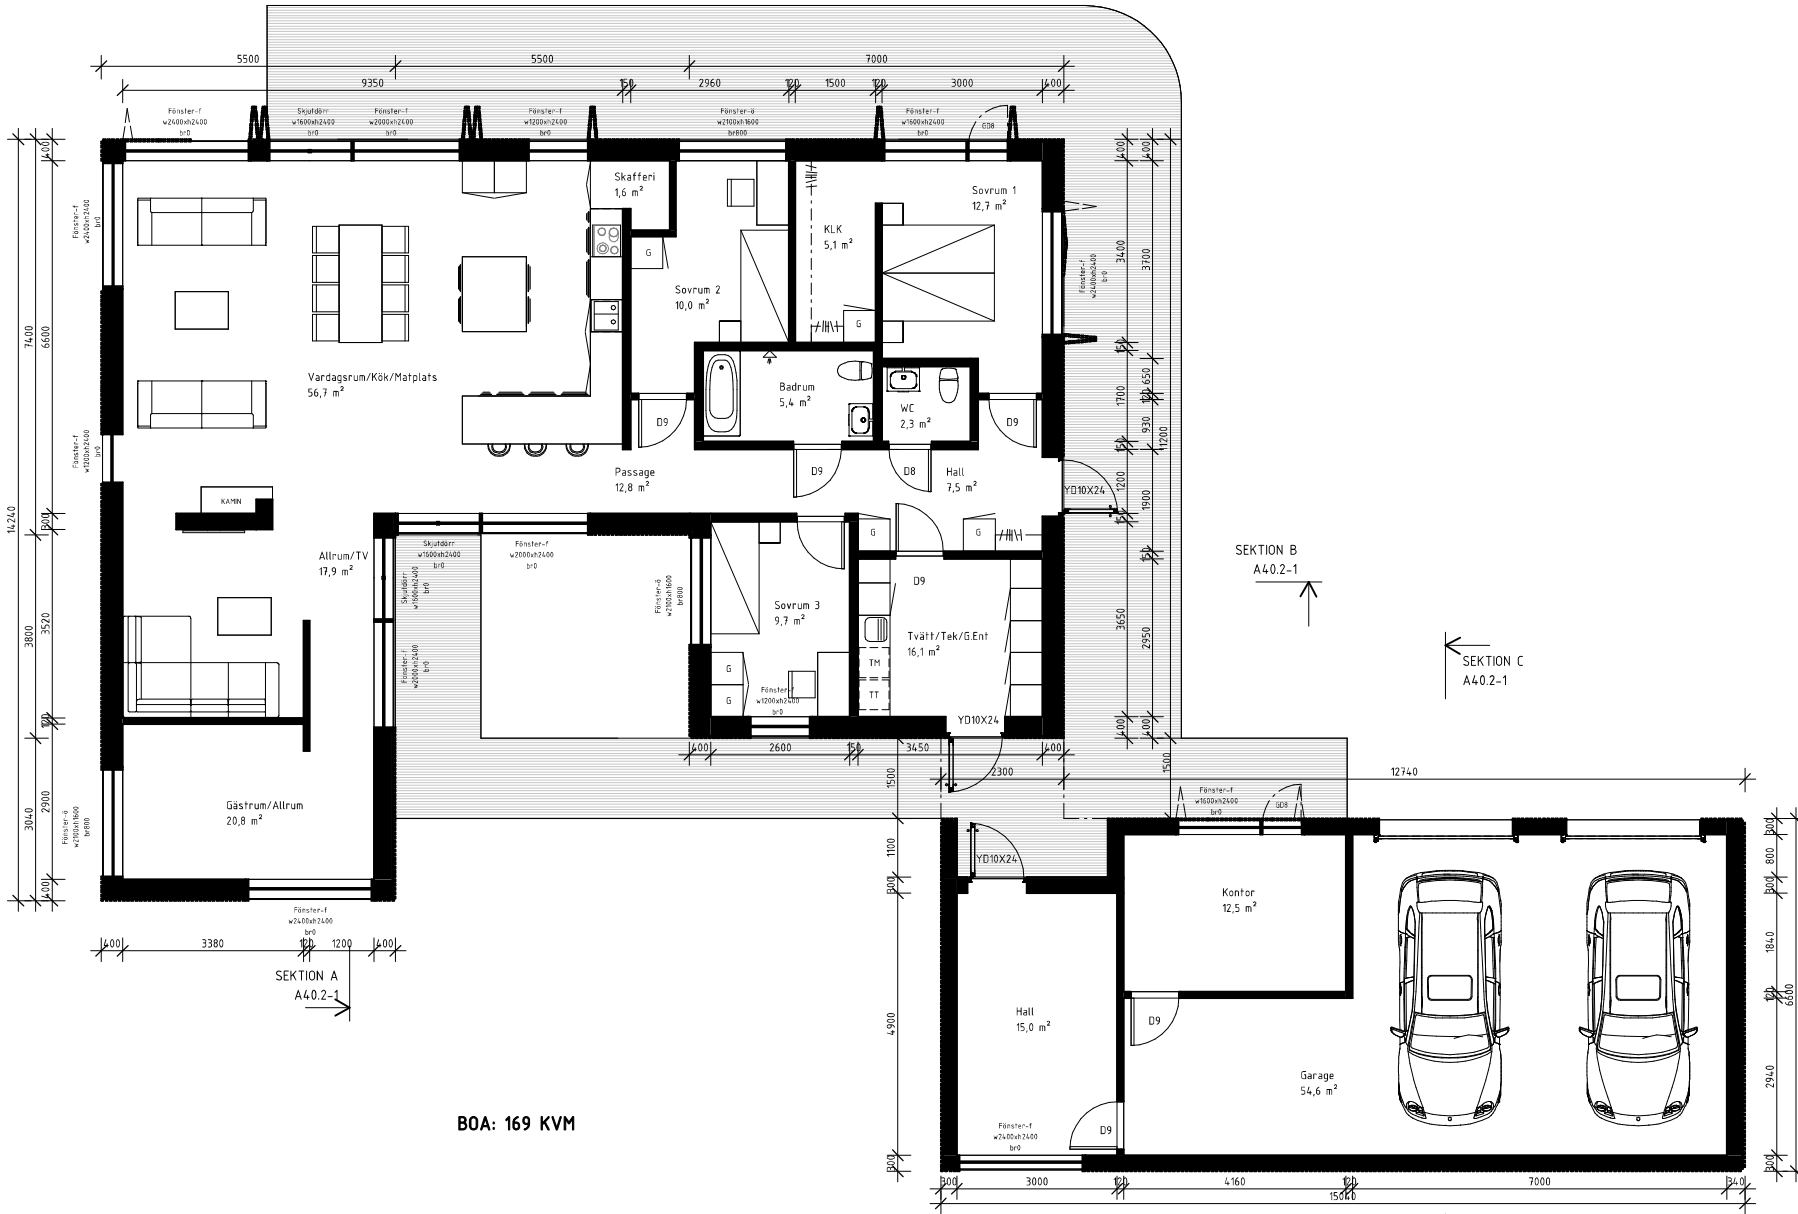

SEKTION A
A4.0.2-1

SEKTION B
A4.0.2-1

SEKTION B
A4.0.2-1

SEKTION C
A4.0.2-1

SEKTION A
A4.0.2-1

SEKTION C
A4.0.2-1

BOA: 169 KVM

Gamla Almedalsvägen 29, SE-412 63
GÖTEBORG
Telefon: 031-713 77 71
E-post: info@archline.se

UPPDRAG NR 838

NYBYGGNAD

ENTRÉPLAN

DATUM
2023-09-21

KONSTR. AV
BLN

HANDLÄGGARE
A.MEHDIZADE, ARKITEKT-SAR/MSA

GRANSKAD
AMZ

BJÖRK

SKALA
1 : 100 (A3)
A4.0.1-02

SKALA 1:100