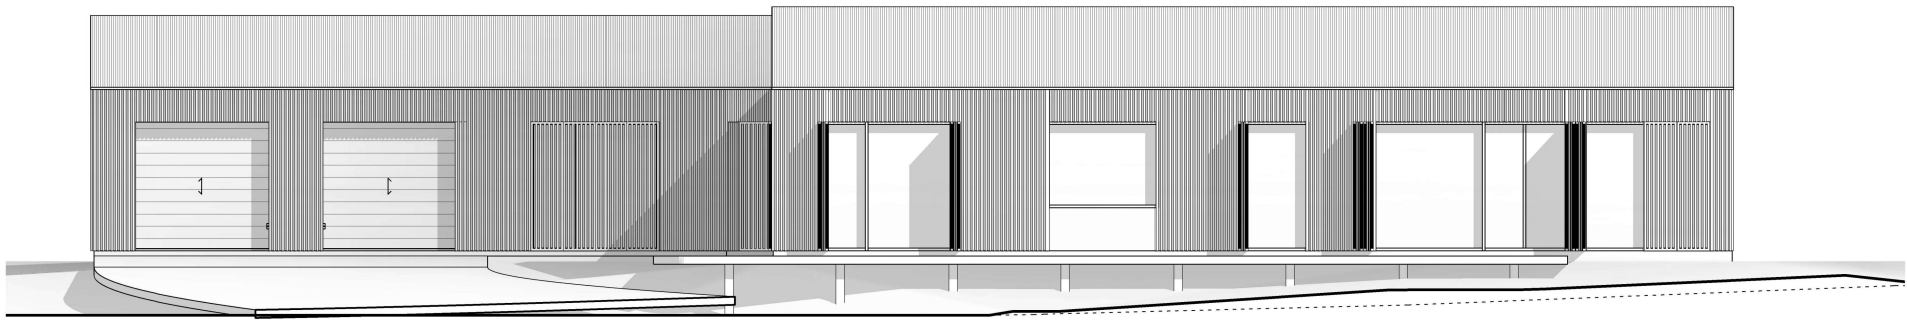

Fasad mot Norr

1 : 100