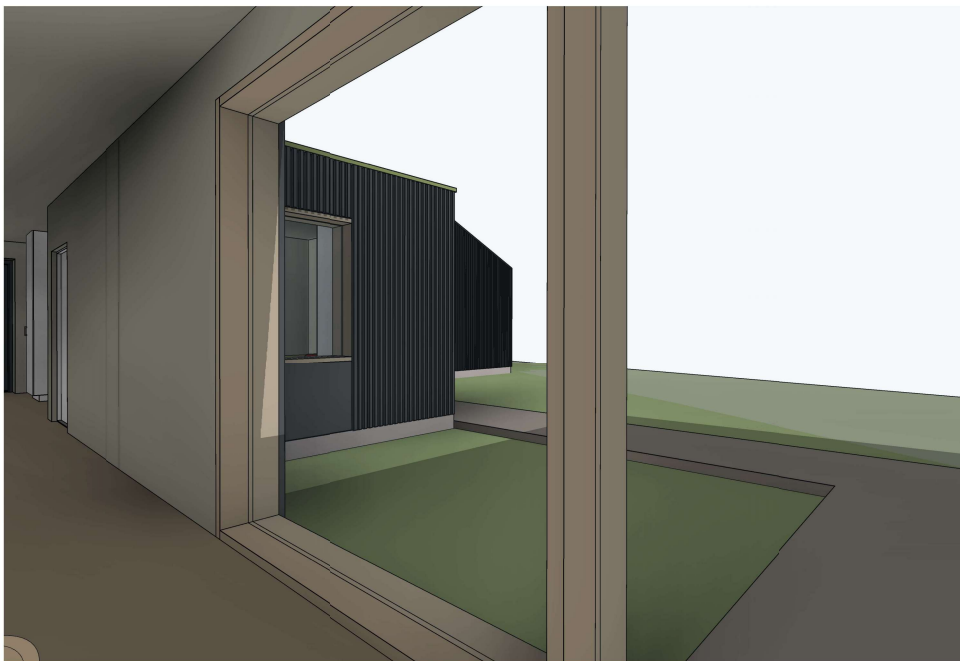

Gamla Almedalsvägen 29, SE-412 63
GÖTEBORG
Telefon: 031-713 77 71
E-post: info@archline.se

UPPDRAG NR 838

NYBYGGNAD

3D

DATUM
2023-09-21

KONSTR. AV
BLN

HANDLÄGGARE
A.MEHOIZADE, ARKITEKT-SAR/MSA

GRANSKAD
AMZ

SKALA

(A3)

A40.3-03