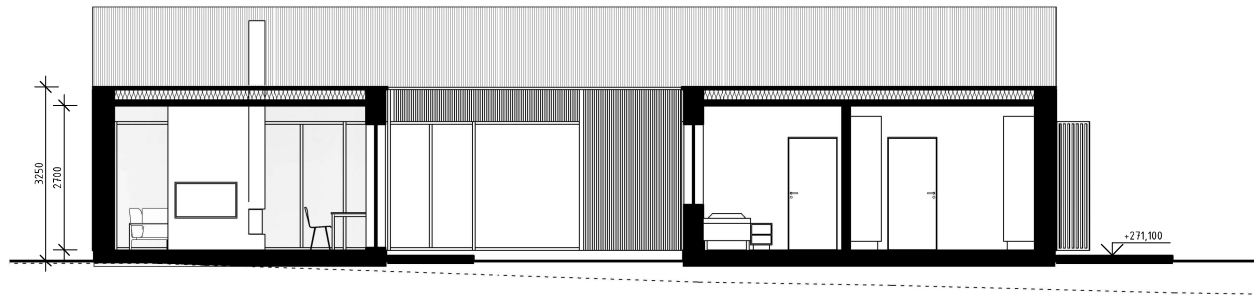

SEKTION B

1 : 100