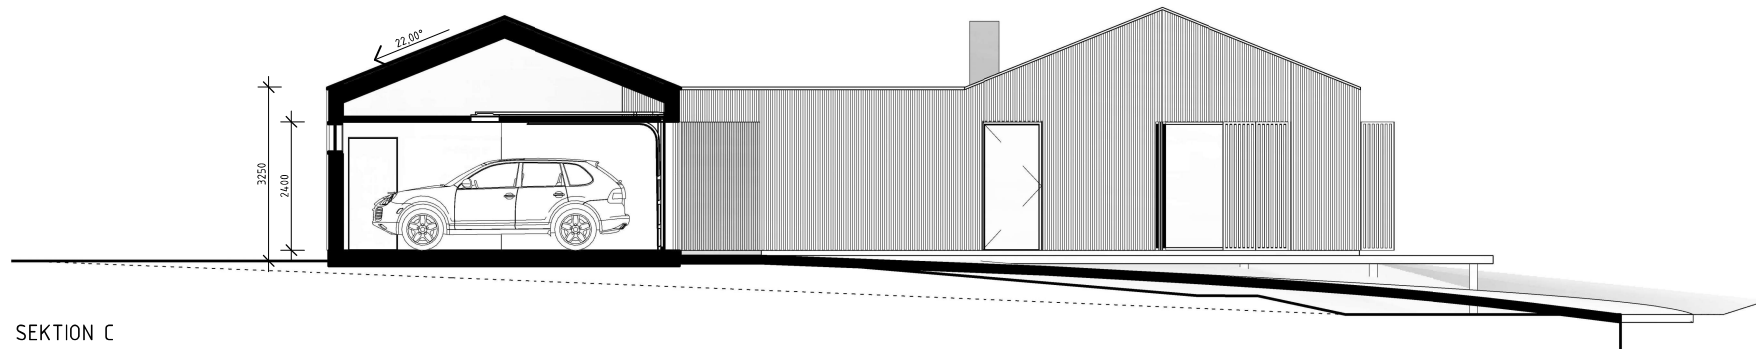

SKALA 1:100

SEKTION A

1 : 100

SEKTION B

1 : 100

SEKTION C

1 : 100

Gamla Almedalsvägen 29, SE-412 63
GÖTEBORG
Telefon: 031-713 77 71
E-post: info@archline.se