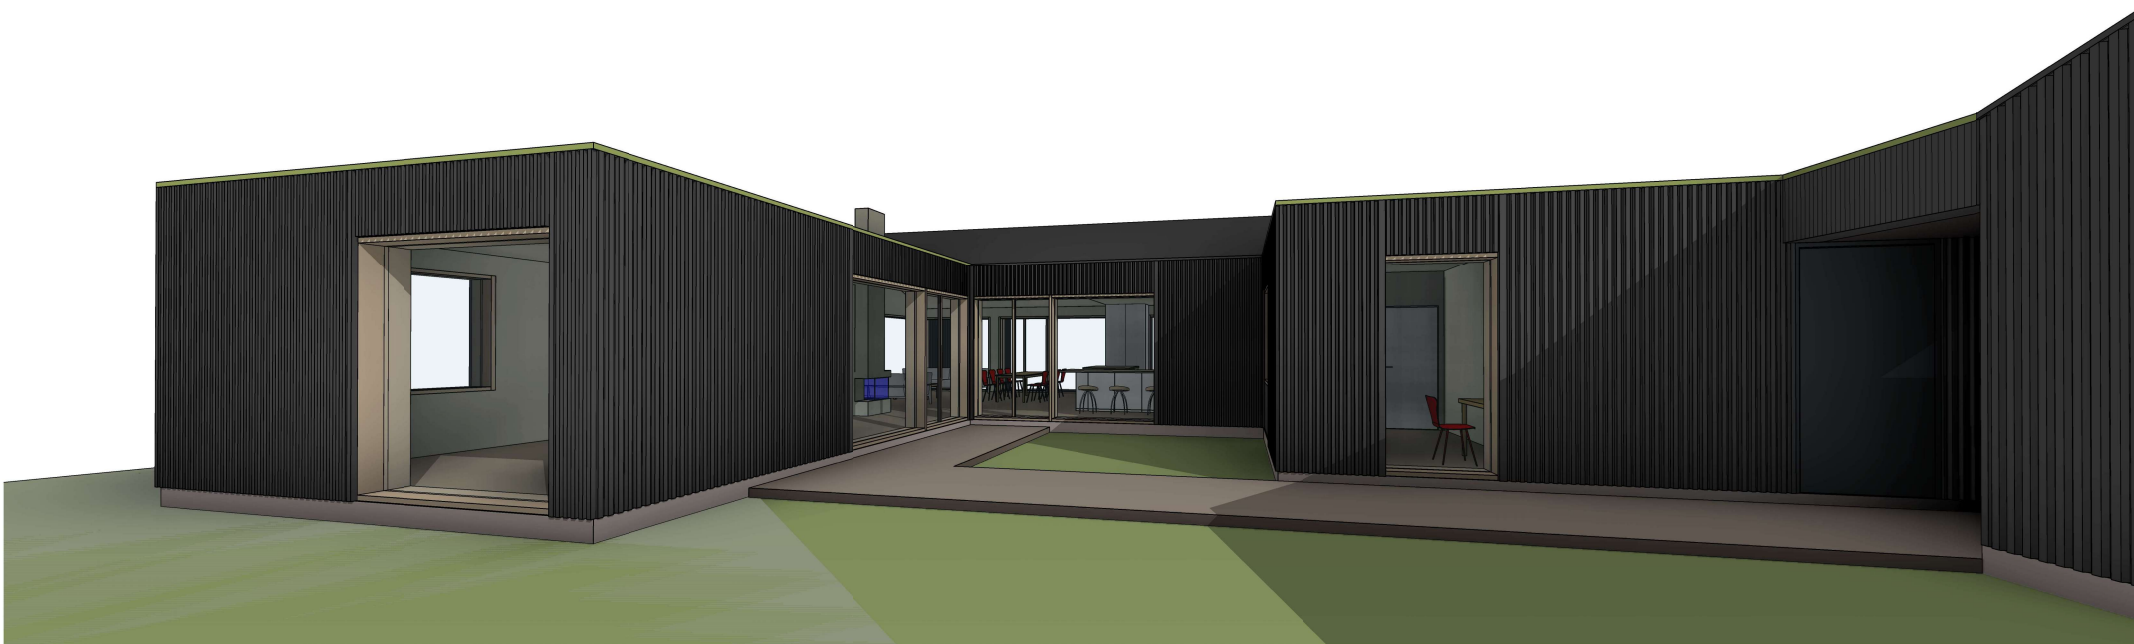

Gamla Almedalsvägen 29, SE-412 63
GÖTEBORG
Telefon: 031-713 77 71
E-post: info@archline.se

UPPDRAG NR 838
NYBYGGNAD

3D
DATUM
2023-09-21

KONSTR. AV
BLN
GRANSKAD
AMZ
HANDLÄGGARE
A.MEHOIZADE, ARKITEKT-SAR/MSA

_____

_____

SKALA
(A3)
A40.3-02