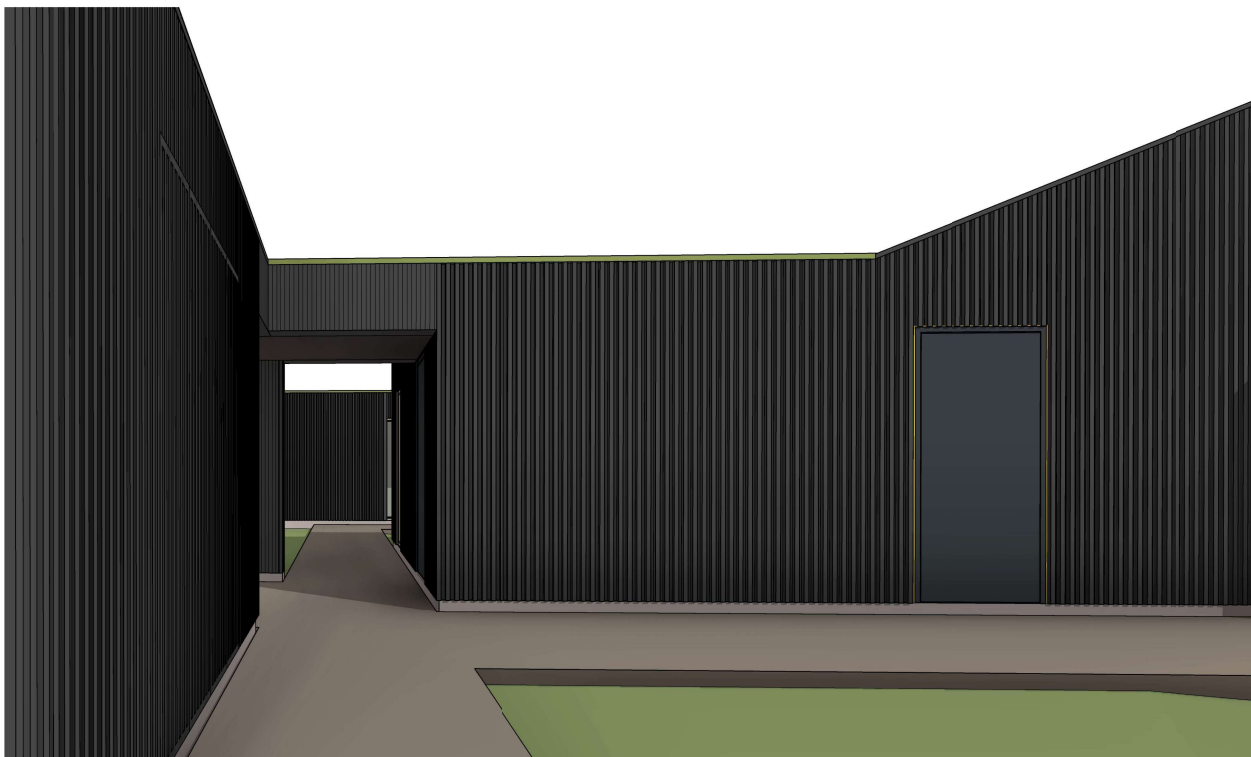

Gamla Almedalsvägen 29, SE-412 63
GÖTEBORG
Telefon: 031-713 77 71
E-post: info@archline.se

UPPDRAG NR 838

NYBYGGNAD

3D

DATUM
2023-09-21

KONSTR. AV
BLN

HANDLÄGGARE
A.MEHOIZADE, ARKITEKT-SAR/MSA

GRANSKAD
AMZ

SKALA

(A3)

A40.3-03