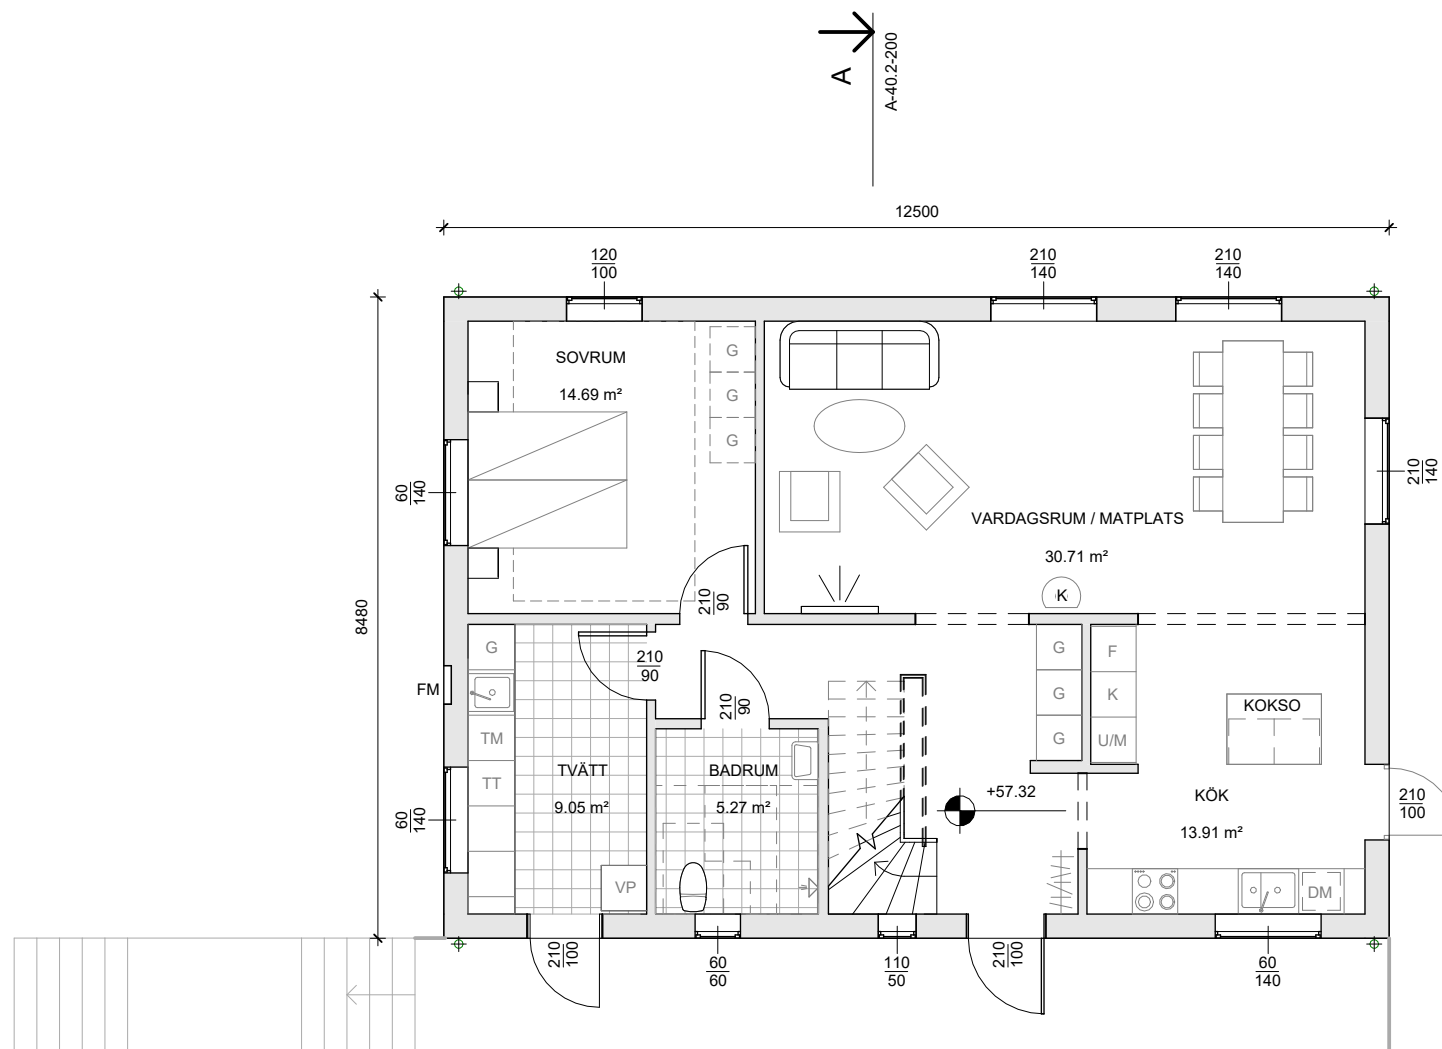

VILLA ASTRID

1 ENTRÉPLAN
1 : 100

Byggnadsarea (BYA)

Area	ENTRÉPLAN	106.00 m ²
Total:		106.00 m ²

Boarea (BOA)

Area	ENTRÉPLAN	92.98 m ²
Area	VINDSPAN	66.99 m ²
Total:		159.98 m ²

1 VINDSPLAN
1 : 100

Byggnadsarea (BYA)

Area	ENTRÉPLAN	106.00 m ²
Total:		106.00 m ²

Boarea (BOA)

Area	ENTRÉPLAN	92.98 m ²
Area	VINDSPLAN	66.99 m ²
Total:		159.98 m ²

A **SEKTION A-A**
1 : 100

1 **NORDVÄST**
1 : 100

1 SYDÖST
1 : 100

2 SYDVÄST
1 : 100