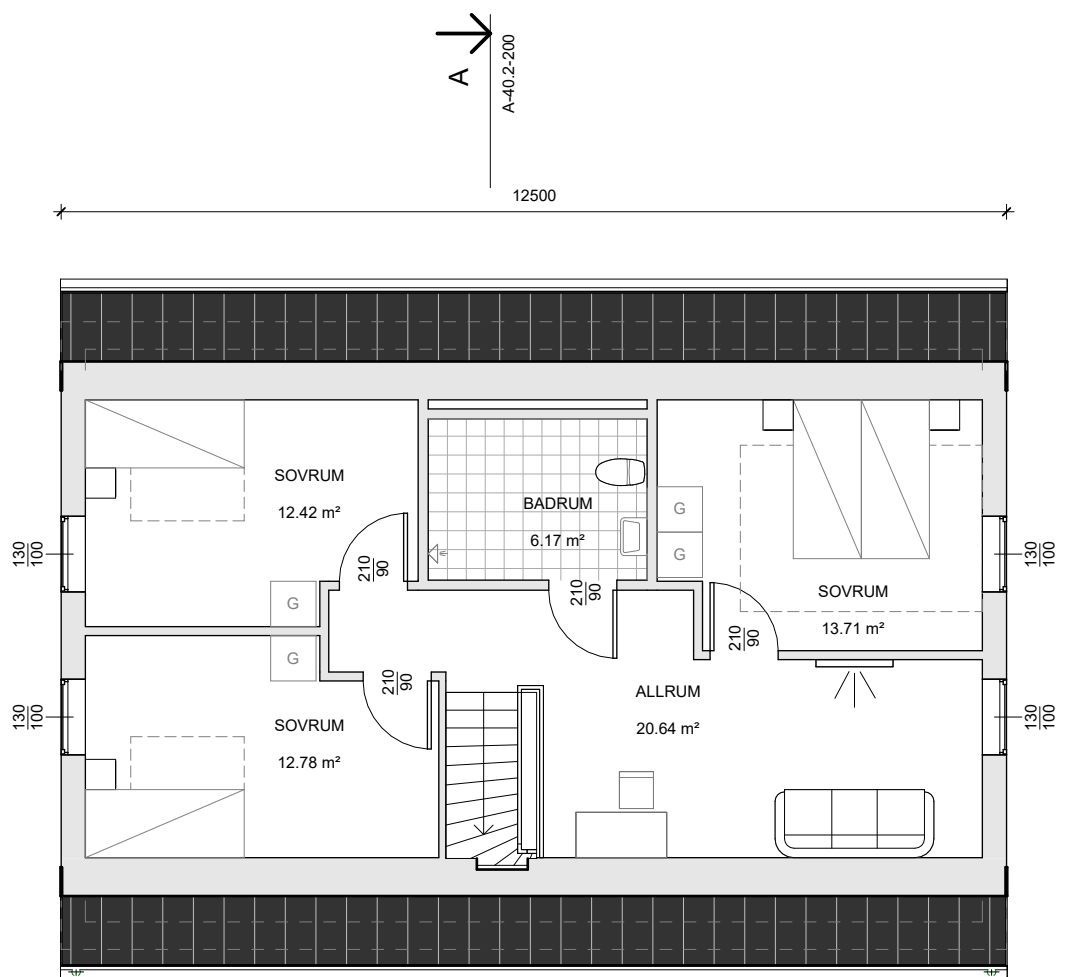

VILLA ASTRID

1 ENTRÉPLAN
1 : 100

Byggnadsarea (BYA)

Area	ENTRÉPLAN	106.00 m ²
Total:		106.00 m ²

Boarea (BOA)

Area	ENTRÉPLAN	92.98 m ²
Area	VINDSPAN	66.99 m ²
Total:		159.98 m ²

1 VINDSPLAN
1 : 100

Byggnadsarea (BYA)

Area	ENTRÉPLAN	106.00 m ²
Total:		106.00 m ²

Boarea (BOA)

Area	ENTRÉPLAN	92.98 m ²
Area	VINDSPLAN	66.99 m ²
Total:		159.98 m ²

A **SEKTION A-A**
1 : 100

1 **NORDVÄST**
1 : 100

1 SYDÖST
1 : 100

2 SYDVÄST
1 : 100