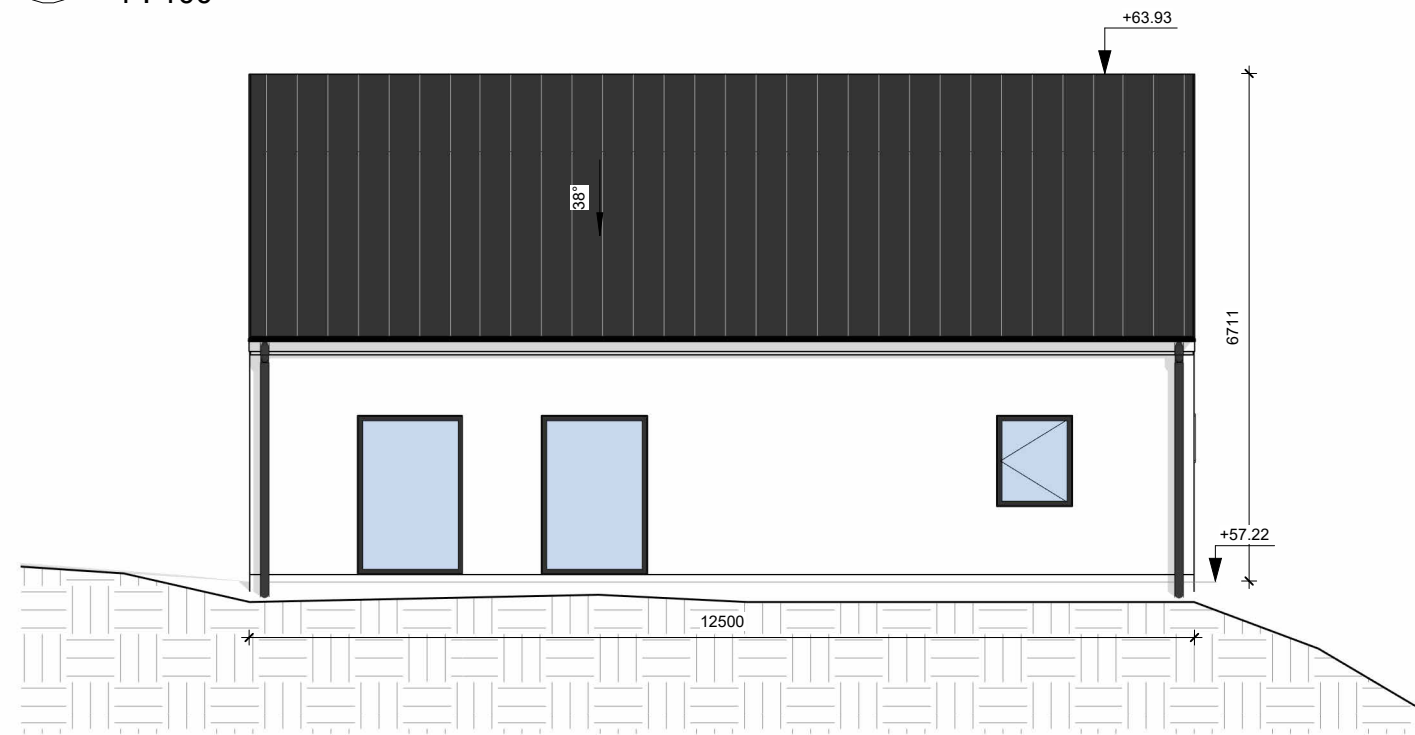

VILLA ASTRID

1 ENTRÉPLAN
1 : 100

Byggnadsarea (BYA)

Area	ENTRÉPLAN	106.00 m ²
Total:		106.00 m ²

Boarea (BOA)

Area	ENTRÉPLAN	92.98 m ²
Area	VINDSPAN	66.99 m ²
Total:		159.98 m ²

1 VINDSPLAN
1 : 100

Byggnadsarea (BYA)

Area	ENTRÉPLAN	106.00 m ²
Total:		106.00 m ²

Boarea (BOA)

Area	ENTRÉPLAN	92.98 m ²
Area	VINDSPLAN	66.99 m ²
Total:		159.98 m ²

A **SEKTION A-A**
1 : 100

1 **NORDVÄST**
1 : 100

1 SYDÖST
1 : 100

2 SYDVÄST
1 : 100