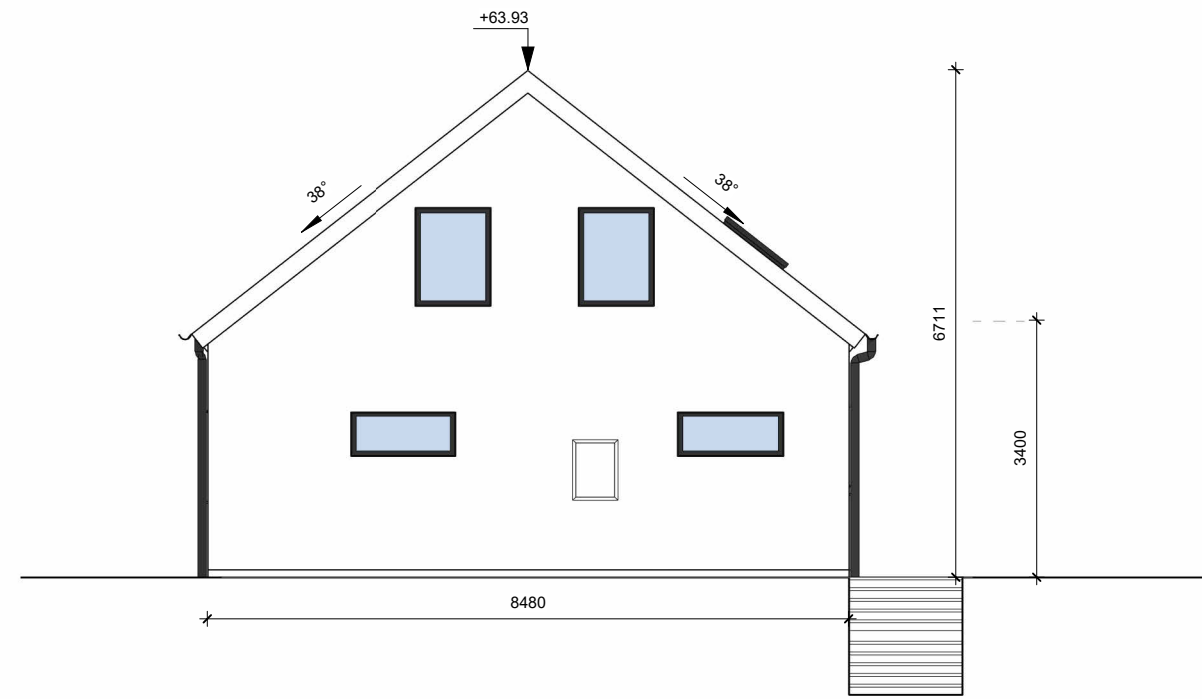

VILLA ASTRID

1 ENTRÉPLAN
1 : 100

Byggnadsarea (BYA)

Area	ENTRÉPLAN	106.00 m ²
Total:		106.00 m ²

Boarea (BOA)

Area	ENTRÉPLAN	92.98 m ²
Area	VINDSPAN	66.99 m ²
Total:		159.98 m ²

1 VINDSPLAN
1 : 100

Byggnadsarea (BYA)

Area	ENTRÉPLAN	106.00 m ²
Total:		106.00 m ²

Boarea (BOA)

Area	ENTRÉPLAN	92.98 m ²
Area	VINDSPLAN	66.99 m ²
Total:		159.98 m ²

A **SEKTION A-A**
1 : 100

1 **NORDVÄST**
1 : 100

1 SYDÖST
1 : 100

2 SYDVÄST
1 : 100