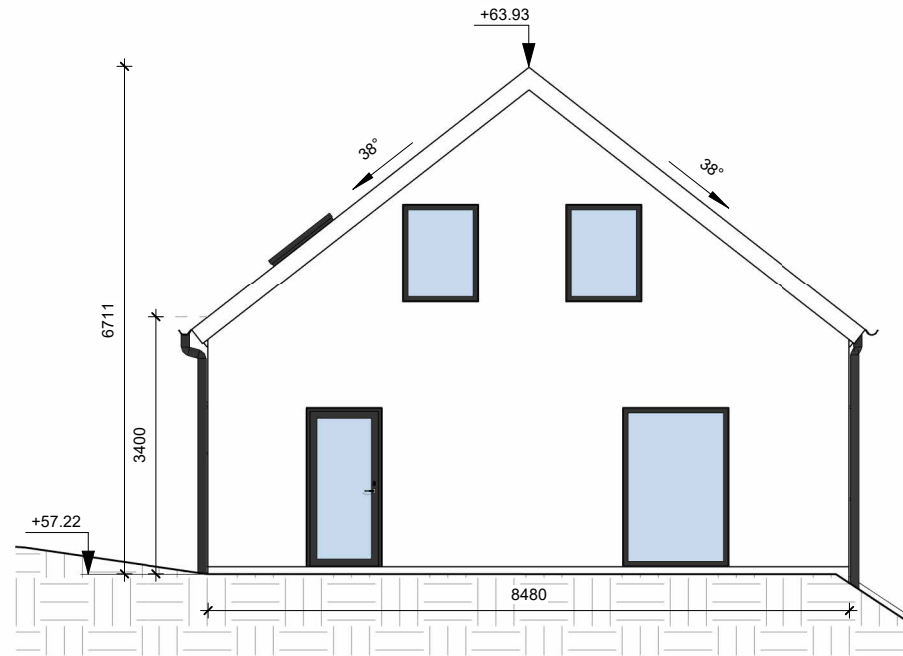

VILLA ASTRID

1 ENTRÉPLAN
1 : 100

Byggnadsarea (BYA)

Area	ENTRÉPLAN	106.00 m ²
Total:		106.00 m ²

Boarea (BOA)

Area	ENTRÉPLAN	92.98 m ²
Area	VINDSPAN	66.99 m ²
Total:		159.98 m ²

1 VINDSPLAN
1 : 100

Byggnadsarea (BYA)

Area	ENTRÉPLAN	106.00 m ²
Total:		106.00 m ²

Boarea (BOA)

Area	ENTRÉPLAN	92.98 m ²
Area	VINDSPLAN	66.99 m ²
Total:		159.98 m ²

A **SEKTION A-A**
1 : 100

1 **NORDVÄST**
1 : 100

1 SYDÖST
1 : 100

2 SYDVÄST
1 : 100