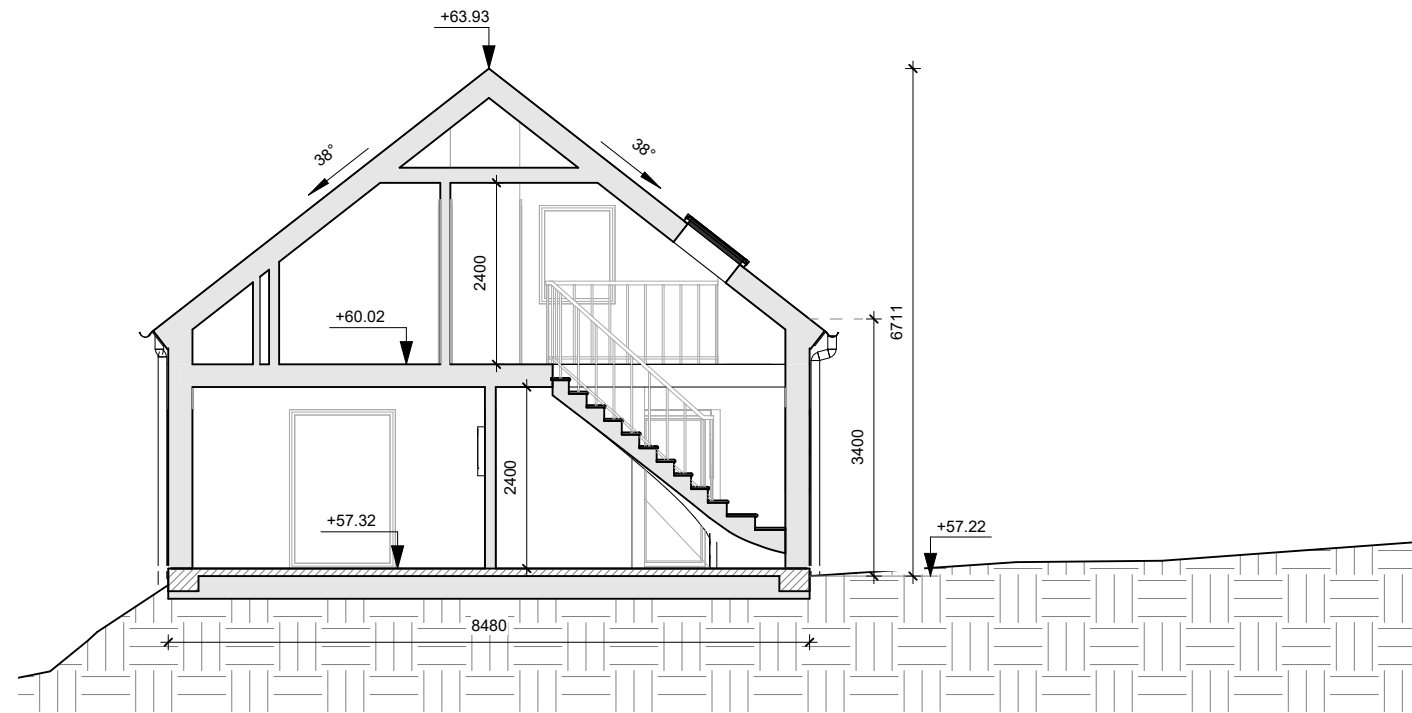

VILLA ASTRID

1 ENTRÉPLAN
1 : 100

Byggnadsarea (BYA)

Area	ENTRÉPLAN	106.00 m ²
Total:		106.00 m ²

Boarea (BOA)

Area	ENTRÉPLAN	92.98 m ²
Area	VINDSPAN	66.99 m ²
Total:		159.98 m ²

1 VINDSPLAN
1 : 100

Byggnadsarea (BYA)

Area	ENTRÉPLAN	106.00 m ²
Total:		106.00 m ²

Boarea (BOA)

Area	ENTRÉPLAN	92.98 m ²
Area	VINDSPLAN	66.99 m ²
Total:		159.98 m ²

A **SEKTION A-A**
1 : 100

1 **NORDVÄST**
1 : 100

1 SYDÖST
1 : 100

2 SYDVÄST
1 : 100